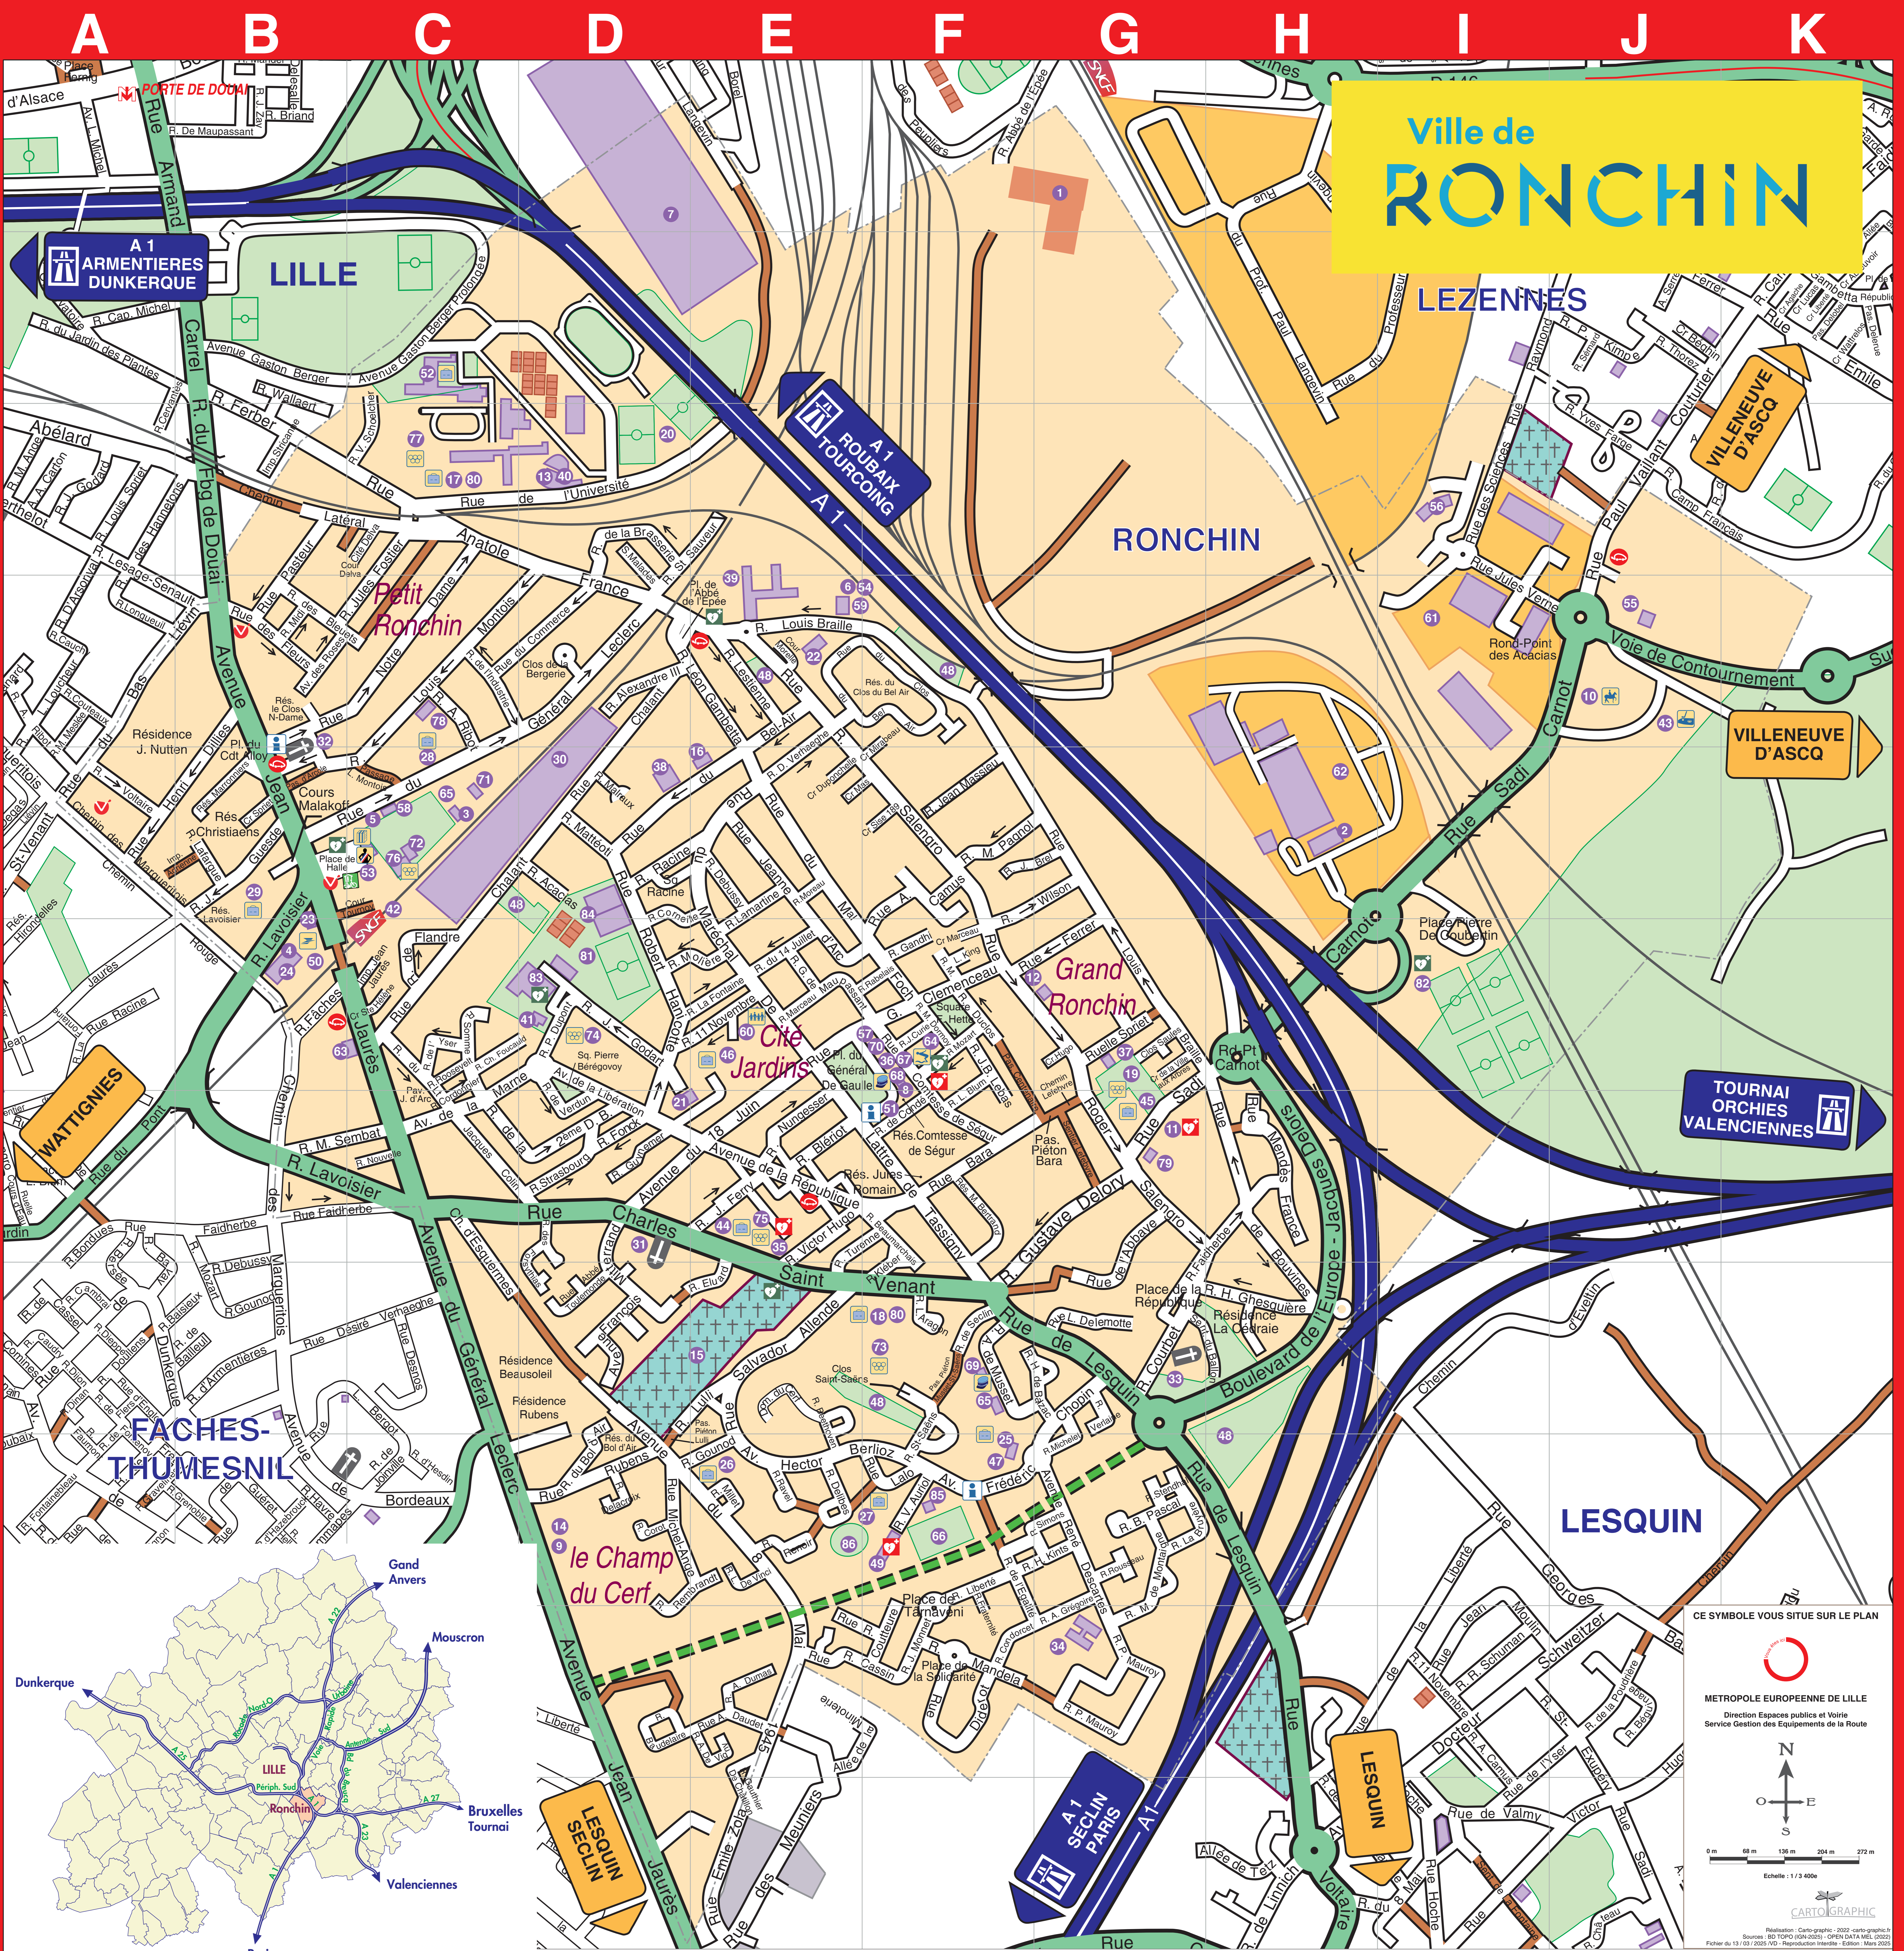

RONCHIN

NOM DES VOIES		EQUIPEMENTS PUBLICS	
A1	Abbaye (Rue de).....G8-07	1	Aide d'Accueil des Gens du Voyage Hellemmes Ronchin.....G1
A1	Accacias (Rond-Point des).....J4	2	Aire d'Échange.....H5
A1	Accacias (Rue des).....D4	3	Ateliers Musicaux Caz Rock.....C5
A1	Adrienne (Impasse).....D8	4	Auditorium.....B6
A1	Alexandre (Rue).....D8	5	Bibliothèque Municipale.....C5
A1	Alfred (Rue).....D8	6	Bibliothèque J. Bonilla.....C5
A1	Alfred (Rue).....D8	7	Boul'Winn.....D1-E2
A1	Alfred (Rue).....D8	8	CCAS.....F6
A1	Alfred (Rue).....D8	9	Centre de formation d'apprentis 3 solutions pour l'alternance.....D9
A1	Alfred (Rue).....D8	10	Centre Equestre des 3 D.....J4
A1	Alfred (Rue).....D8	11	Centre Médico-Social.....G7
A1	Alfred (Rue).....D8	12	Centre Technique Municipal.....G8
A1	Alfred (Rue).....D8	13	CFA formation Nord Pas de Calais-entente de la FSSEP.....D3
A1	Alfred (Rue).....D8	14	CFA Le Campus de l'Habitat.....D9
A1	Alfred (Rue).....D8	15	Cimetière.....D8-E8
A1	Alfred (Rue).....D8	16	Club Léo Lagrange.....E5
A1	Alfred (Rue).....D8	17	Collège Anatole France.....C3
A1	Alfred (Rue).....D8	18	Collège Gernez-Rieux.....F8
A1	Alfred (Rue).....D8	19	Complexe Jean Moulin.....G7
A1	Alfred (Rue).....D8	20	Complexe sportif univ. J. Savoye.....D2
A1	Alfred (Rue).....D8	21	Cuisine Centrale.....D7-E7
A1	Alfred (Rue).....D8	22	Dop Jean Boussquet.....E4
A1	Alfred (Rue).....D8	23	Ecole de Danse.....B5-B6
A1	Alfred (Rue).....D8	24	Ecole de Musique.....B5-B6
A1	Alfred (Rue).....D8	25	Ecole Maternelle Albert Samain.....F9
A1	Alfred (Rue).....D8	26	Ecole Maternelle Charles Perrault.....E9
A1	Alfred (Rue).....D8	27	Ecole Maternelle G. Sand.....E9
A1	Alfred (Rue).....D8	28	Ecole Primaire J. Ferry - S. Lacore.....E5
A1	Alfred (Rue).....D8	29	Ecole Primaire Notre-Dame de Lourdes.....E5
A1	Alfred (Rue).....D8	30	E.C.L.....D4-D5
A1	Alfred (Rue).....D8	31	Eglise du Christ Ressuscité.....D7
A1	Alfred (Rue).....D8	32	Eglise N-D.-de-Lourdes.....B4-B5
A1	Alfred (Rue).....D8	33	Eglise Sainte-Triclude.....G8
A1	Alfred (Rue).....D8	34	EHPAD G & R Baillet.....G10
A1	Alfred (Rue).....D8	35	Espace Guy Mollet.....E7
A1	Alfred (Rue).....D8	36	Espace Public Numérique.....F6
A1	Alfred (Rue).....D8	37	Espace St Paul.....G6
A1	Alfred (Rue).....D8	38	Espace Théâtral Jean Lefebvre.....D5
A1	Alfred (Rue).....D8	39	Essai Park Report de soins d'adaptation et d'éducation.....E4
A1	Alfred (Rue).....D8	40	Failli des Sciences du Sport et de l'Éducation physique.....D3
A1	Alfred (Rue).....D8	41	Foyer ARELI Augustin Laurent.....D6
A1	Alfred (Rue).....D8	42	Gare SNCF.....C6
A1	Alfred (Rue).....D8	43	Golf Public.....J5
A1	Alfred (Rue).....D8	44	Groupe Scolaire J. Moulin - R. Coty.....E7
A1	Alfred (Rue).....D8	45	Groupe Scolaire P. Brossollette - P. Kergomard.....E8
A1	Alfred (Rue).....D8	46	Halte Garderie Petits Braults.....F9
A1	Alfred (Rue).....D8	47	Jardins Polytechniques et Familiaux E4F4C5D5E3F8H9.....F9
A1	Alfred (Rue).....D8	48	La Maison du Grand Cerf.....F9
A1	Alfred (Rue).....D8	49	La Poste.....B6
A1	Alfred (Rue).....D8	50	Ludothèque.....F6
A1	Alfred (Rue).....D8	51	Lyceée Gaston Berger.....C2
A1	Alfred (Rue).....D8	52	Mairie.....B5
A1	Alfred (Rue).....D8	53	Maison de l'Emploi.....E4
A1	Alfred (Rue).....D8	54	Maison des Associations.....E4
A1	Alfred (Rue).....D8	55	MEL-LUTLS Voirie Assainissement.....J3
A1	Alfred (Rue).....D8	56	M.J. Guy Bedos.....C5
A1	Alfred (Rue).....D8	57	Modèle Club.....E4
A1	Alfred (Rue).....D8	58	Multi-Accueil Petit Poucet.....E6
A1	Alfred (Rue).....D8	59	Parc d'Activité l'Orée du Golf.....I4
A1	Alfred (Rue).....D8	60	Parc d'Activité Rue Sadi Carnot.....I4
A1	Alfred (Rue).....D8	61	Perception.....B6-C6
A1	Alfred (Rue).....D8	62	Permanence Maternelle & Infantile.....C5/F8
A1	Alfred (Rue).....D8	63	Plaine du Cerf.....F9
A1	Alfred (Rue).....D8	64	Pole d'Accompagnement à la Population.....F6
A1	Alfred (Rue).....D8	65	Police Nationale.....F6
A1	Alfred (Rue).....D8	66	Relais Assistantes Maternelles.....F6
A1	Alfred (Rue).....D8	67	Salle Courty & Valles.....C5
A1	Alfred (Rue).....D8	68	Salle des Fêtes A. Collin.....C5
A1	Alfred (Rue).....D8	69	Salle des Sports Nio Louchart.....F9
A1	Alfred (Rue).....D8	70	Salle des Sports G. Cartigny.....D6
A1	Alfred (Rue).....D8	71	Salle des Sports Ladourme.....E7
A1	Alfred (Rue).....D8	72	Salle des Sports Roger Couderc.....C5
A1	Alfred (Rue).....D8	73	Salle des Sports Marceau Somerlinck.....C3
A1	Alfred (Rue).....D8	74	Salle J.-B. Clément.....C4
A1	Alfred (Rue).....D8	75	Salle Louise Michel.....G7
A1	Alfred (Rue).....D8	76	SEGPA.....C3 / F7
A1	Alfred (Rue).....D8	77	Stade Léo Lagrange.....D6
A1	Alfred (Rue).....D8	78	Stade Pierre De Coubertin.....I6
A1	Alfred (Rue).....D8	79	Stand de Tir André Baudouck.....D6
A1	Alfred (Rue).....D8	80	Tennis Club Jacques Delvallee.....D5-D6
A1	Alfred (Rue).....D8	81	Théâtre des Marionnettes.....F9
A1	Alfred (Rue).....D8	82	Verger Municipal.....E9-F9